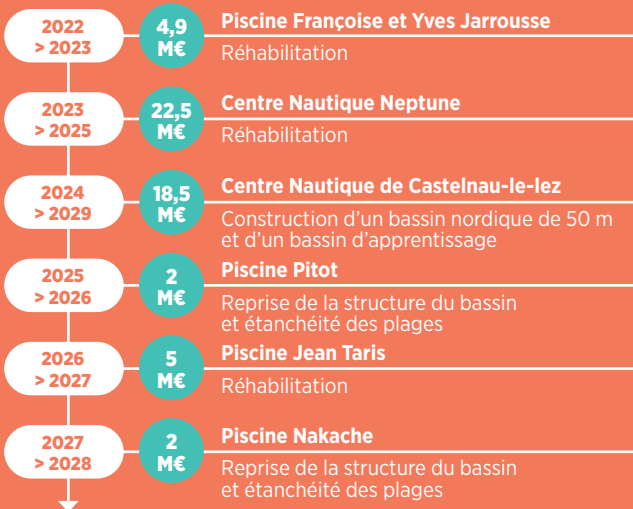

Michaël Delafosse
Président de Montpellier Méditerranée Métropole
Maire de Montpellier

Christian Assaf
Vice-président de Montpellier Méditerranée Métropole,
délégué aux Politiques sportives

15 piscines
à l'issue du Plan piscines
soit 25 bassins

des piscines plus récentes
que la moyenne nationale
(72% construites après 1985
pour 45% au niveau national)

11,2 M€
coût d'exploitation
annuel global

4,5 M€ annuels
entretien et maintenance

1,3 M d'entrées
fréquentation annuelle
dont 208 741 scolaires
et 410 662 clubs et associations

160 agents
titulaires affectés
dans les piscines

MONTPELLIER MÉDITERRANÉE MÉTROPOLE
50, place Zeus - CS 39556 - 34961 Montpellier Cedex 2
Tél. 04 67 13 60 00

Tramway 1, arrêts "Léon Blum" et "Place de l'Europe"
Tramway 4, arrêt "Place de l'Europe"

[montpellier3m.fr/sport/
le-plan-piscines-2023-2028](http://montpellier3m.fr/sport/le-plan-piscines-2023-2028)

**RÉSEAU DES
PISCINES**
Montpellier3M

PLAN PISCINES 2023-2028

ACTIONS, RÉNOVATIONS, AMÉLIORATIONS